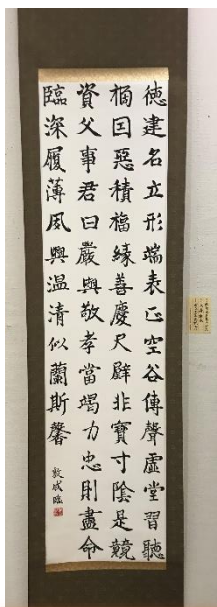

茨城県立日立工業高校

書道同好会

○活動日：毎週月曜・木曜・金曜の放課後(16:00~18:00)

○場 所：本棟 4F 芸術室

○部員数：4名(3年生3名・1年生1名)

○令和2年度活動実績

- ・11月 茨城県高等学校総合文化祭美術展覧会書道部門
書道の部 1名入選 小品の部 1名入選
- ・1月 第55回県北高校合同書道展 出品
第42回ふれあい書道展 出品

令和2年度茨城県高等学校総合文化祭美術展覧会書道部門 入選作品
左：書道の部(半切作品) 右：小品の部(半紙作品)

書道同好会は、今年度より新しく設立された部活動です。

活動内容は週3回2時間の稽古で臨書作品、創作作品を半紙や半切(条幅)の大きさを各自制作しています。

道具等はこちらに全て揃っていますので、準備する必要はありません。

経験者に限らず、字が上手に書けるようになりたい、書道に少しでも興味がある、という人は気軽に本棟4F芸術室に来てください。お待ちしております。